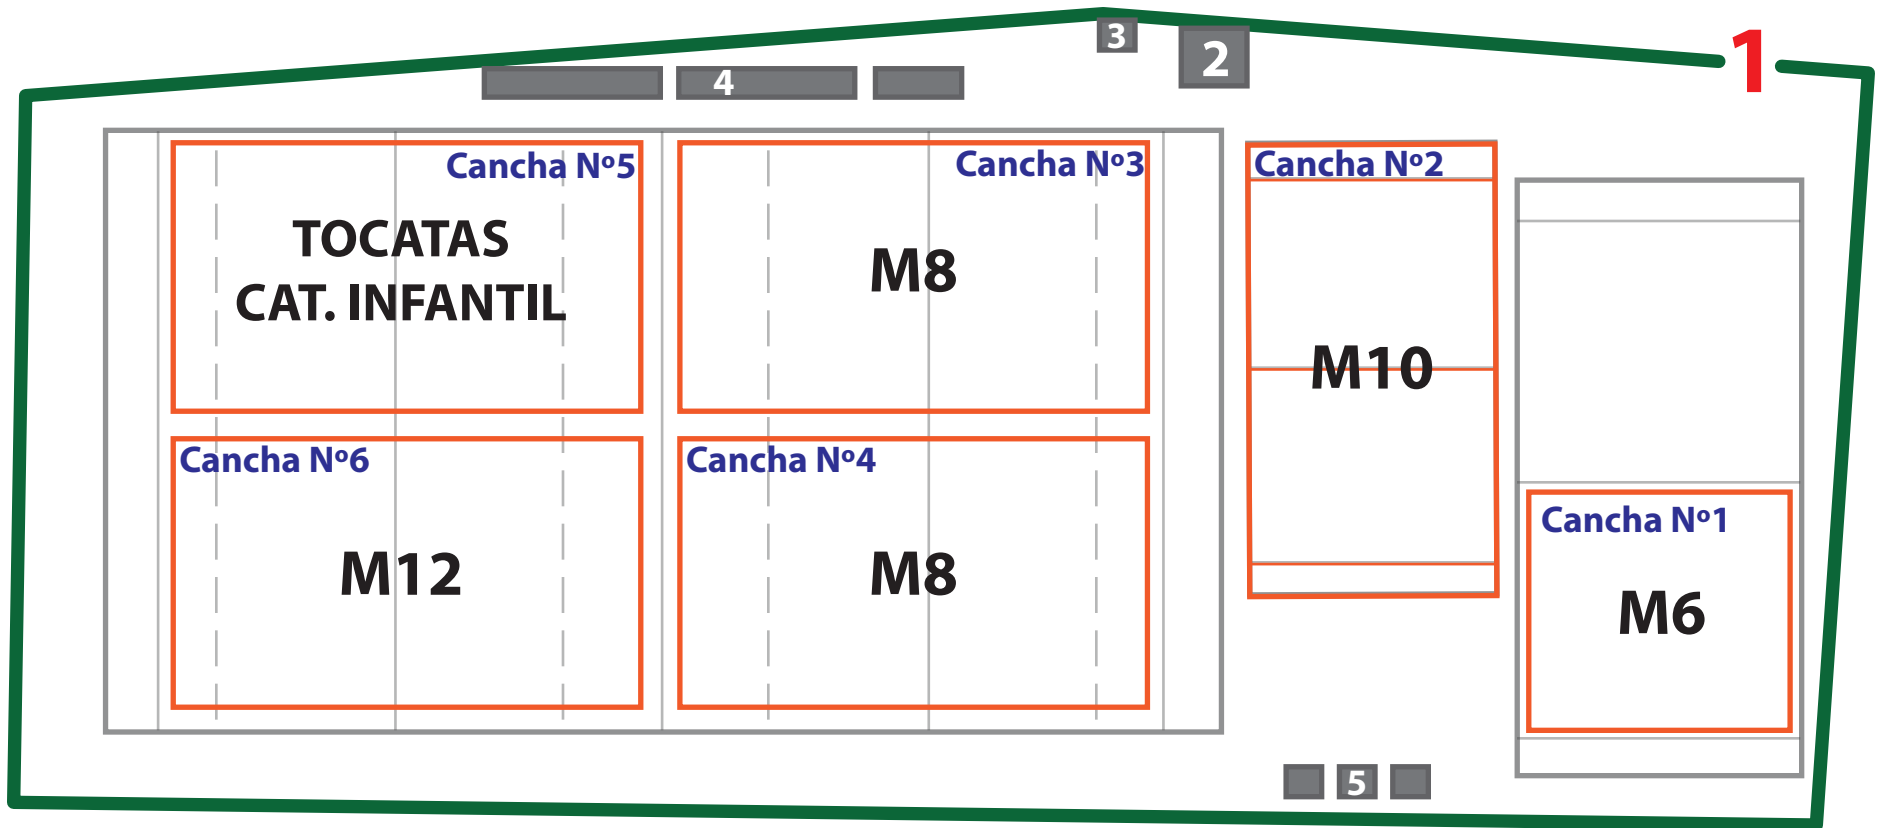

CAMPUS SPORTING RUGBY & HOCKEY CLUB

- 1 Entrada
- 2 Mesa Central de Informaciones 1er Festival de Menores ARRV / Sporting Rugby & Hockey Club
- 3 Kiosko SRC
- 4 Graderías Cancha Central
- 5 Baños químicos